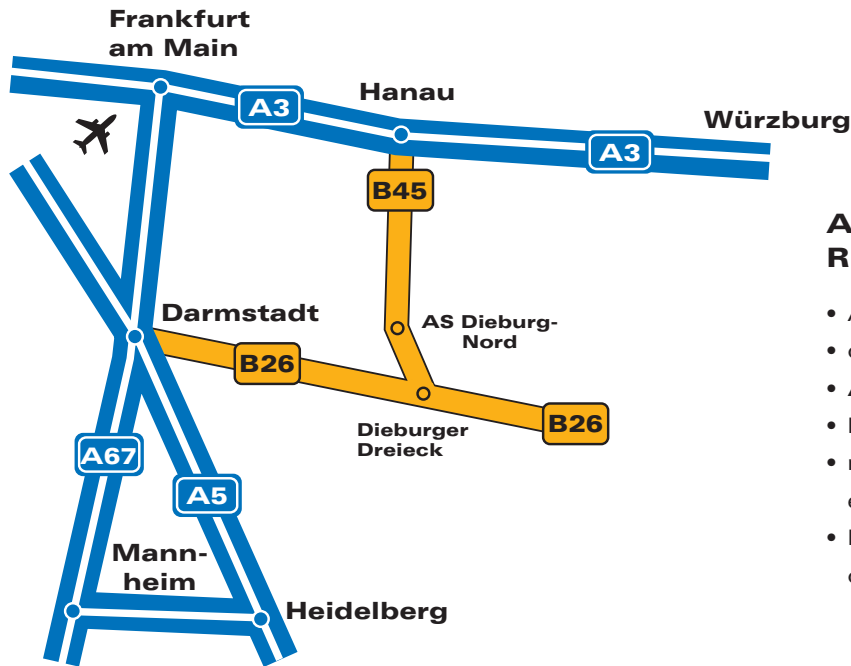

### Aus nördlicher oder östlicher Richtung (Flughafen):

- Autobahn A3 bis zur Abfahrt Hanau
- dann auf die B45 in Richtung Dieburg
- **Ausfahrt Dieburg Nord/Industriegebiet**
- links in Richtung Münster abbiegen
- nach ca. 300 m (2. Möglichkeit) links einbiegen zum „Elli Center“
- Die CBL GmbH ist das erste Gebäude auf der linken Seite.

### Aus westlicher oder südlicher Richtung:

- Autobahn A5 Abfahrt Darmstadt/ Stadtmitte.
- Der B26 in Richtung Aschaffenburg folgen
- Am Dieburger Dreieck auf die B45 in Richtung Hanau
- Nächste **Ausfahrt Dieburg Nord/ Industriegebiet** herunterfahren
- an der Ampel rechts in Richtung Münster abbiegen
- nach ca. 200 m (2. Möglichkeit) links einbiegen zum „Elli Center“
- Die CBL GmbH ist das erste Gebäude auf der linken Seite.

**Parkmöglichkeiten für Besucher befinden sich vor dem Gebäude.**