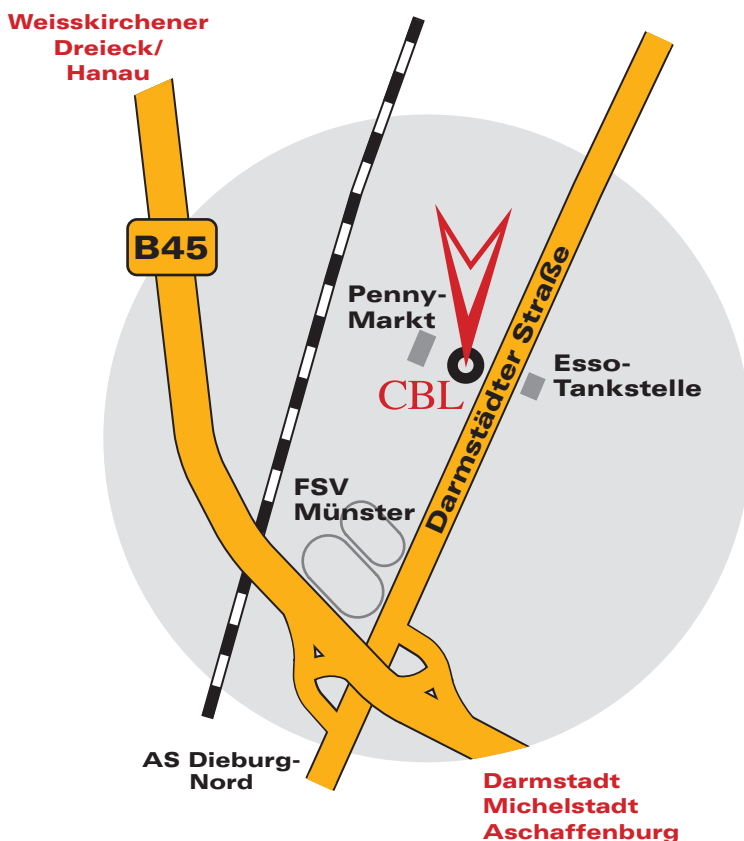

### Aus nördlicher oder östlicher Richtung (Flughafen):

- Autobahn A3 bis zur Abfahrt Hanau
- dann auf die B45 in Richtung Dieburg
- **Ausfahrt Dieburg Nord/Industriegebiet**
- links in Richtung Münster abbiegen
- nach ca. 300 m (2. Möglichkeit) links einbiegen zum „Elli Center“
- Die CBL GmbH ist das erste Gebäude auf der linken Seite.

### Aus westlicher oder südlicher Richtung:

- Autobahn A5 Abfahrt Darmstadt/ Stadtmitte.
- Der B26 in Richtung Aschaffenburg folgen
- Am Dieburger Dreieck auf die B45 in Richtung Hanau
- Nächste **Ausfahrt Dieburg Nord/ Industriegebiet** herunterfahren
- an der Ampel rechts in Richtung Münster abbiegen
- nach ca. 200 m (2. Möglichkeit) links einbiegen zum „Elli Center“
- Die CBL GmbH ist das erste Gebäude auf der linken Seite.

**Parkmöglichkeiten für Besucher befinden sich vor dem Gebäude.**